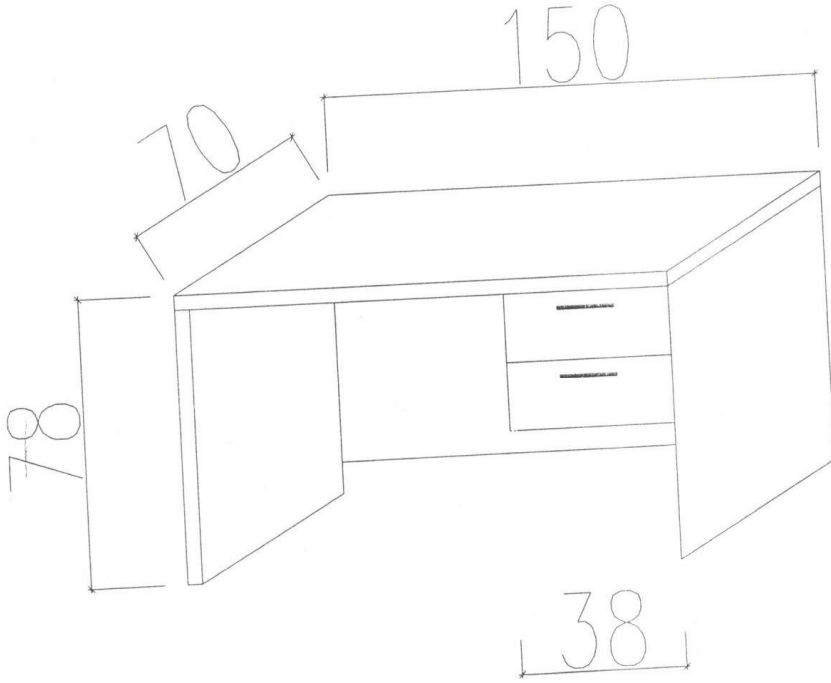

Gzde YILDIREM
Harita Kadastro Teknikeri

GÖVDE 30 MM 150X70X78 cm ebadında
AKÇAĞAÇ RENKLİ YONGA LEVHADAN
CEKMECELİ METAL KULPLU KİLİTLİ KENAR
BANTLARI 2mm pvc bantlı MEMUR MASASI
yapılması

Gözde YILDIRIM
Harita Kadastro Teknikeri

AYAKLI ASKILIK

Gözde YILDIRIM
Harita ve Çizim Teknikeri