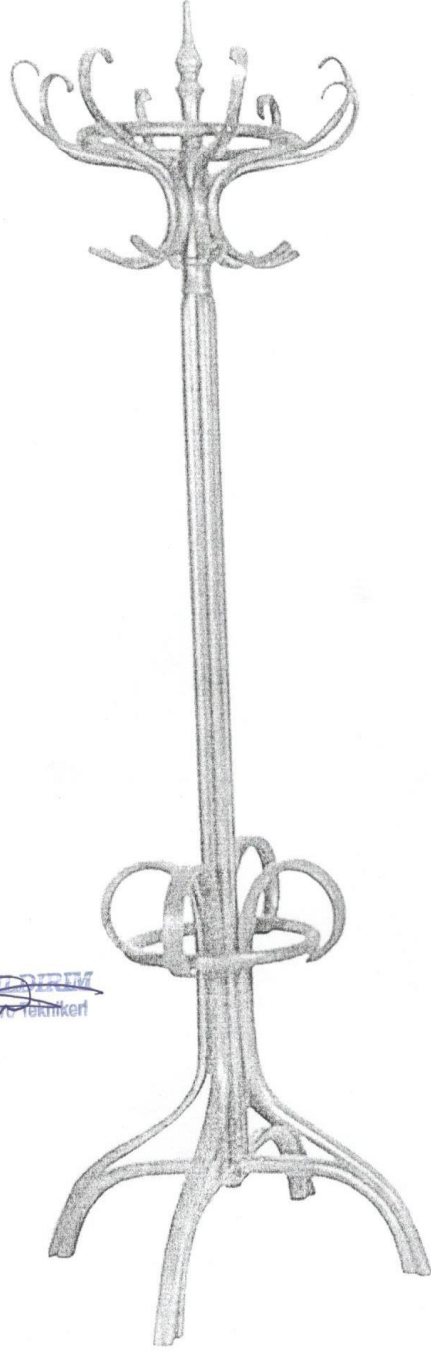

Gzde YILDIREM
Harita Kadastro Teknikeri

GÖVDE 30 MM 150X70X78 cm ebadında
AKÇAĞAÇ RENKLİ YONGA LEVHADAN
CEKMECELİ METAL KULPLU KİLİTLİ KENAR
BANTLARI 2mm pvc bantlı MEMUR MASASI
yapılması

Gözde YILDIRIM
Harita Kadastro Teknikeri

AYAKLI ASKILIK

Gözde YILDIRIM
Harita ve Çizim Teknikeri